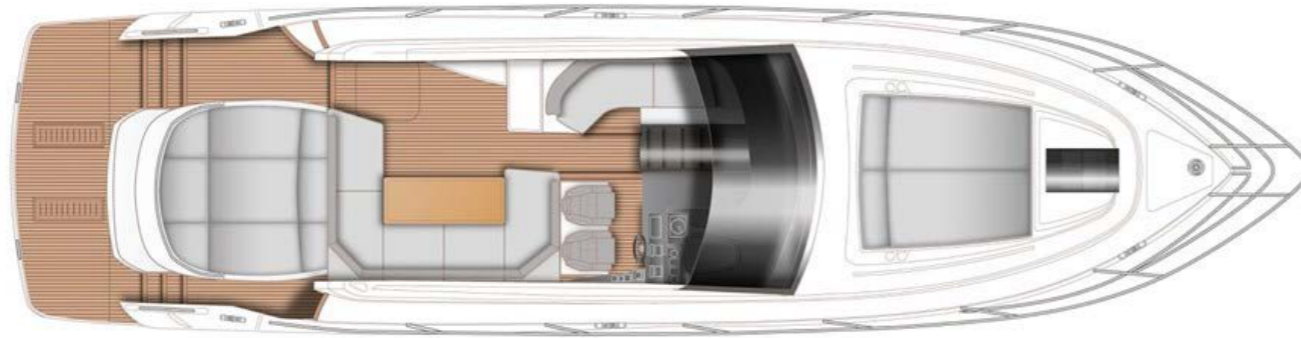

### V50 open 基本規格

LOA / 全長.	50ft 10in / 15.49m
Beam / 全寬	13ft 6in / 4.11m
Weight / 船重	15,898KG
Fuel Tanks / 油箱容量	1,325L
Water Tanks / 水箱容量	364L
Max. Passengers / 乘載人數	18人
Engine / 引擎	Twin Volvo IPS 600 (2x435mhp)
Engine Hours / 引擎使用小時	(P) 400hr (S) 400hr
Speed / 全速	34-36 KNOTS+
Interior Design / 室內設計	Prince Yachts
Exterior styling / 外觀設計	Andy Lawrence