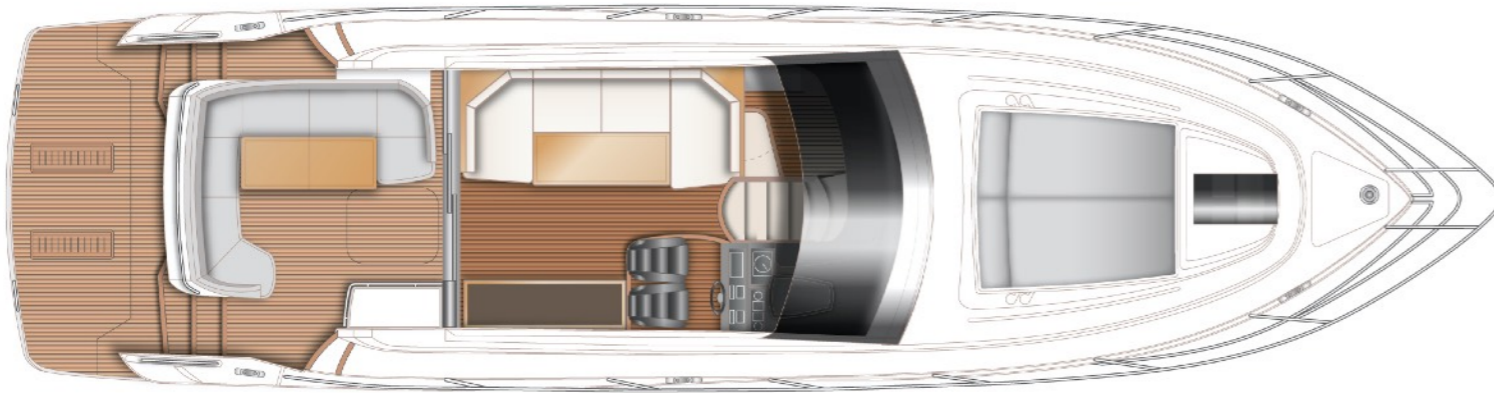

PRINCESS
OFFICIAL DISTRIBUTOR TAIWAN

—V48—

—V48—

V48 基本規格

LOA / 全長.	50ft 10in / 15.49m
Beam / 全寬	13ft 6in / 4.11m
Weight / 船重	14,200KG(31,300 LBS)
Fuel Tanks / 油箱容量	350 US GAL / 1,325L
Water Tanks / 水箱容量	96 US GAL / 364L
Max. Passengers / 乘載人數	18人
Engine / 引擎	Twin Volvo IPS 600 (2 x 435hp)
Engine Hours / 引擎使用小時	(P) 400hr (S) 400hr
Speed / 全速	32-36 KNOTS+

V48

原廠認證中古遊艇 售價 USD 995,200

主要裝備

1. Twin Volvo IPS 600 (2 x 435hp)
2. Joystick
3. 船首推進器
4. 冷氣系統 54,000BTU
5. 自動壓浪板
6. 13.5kW/60Hz發電機 220v / 110v
7. 頂級廚房家電
8. 船首日光浴墊
9. 後甲板桌子
10. 後甲板吧台、洗手台、燒烤台及製冰機
11. 液壓升降跳水板
12. 柚木後甲板
13. 後甲板遮陽棚
14. 電動錨機
15. 室內魅力系列 II
16. 沙龍區桌子可轉為雙人床位
17. 船艙艙為滑動式鋪位
18. 沙龍左右舷電動升降窗
19. 沙龍層座椅 x 2
20. 下層餐區桌可升降為雙人床
21. 船底燈 x 2
22. Raymarine 航儀系統觸控螢幕 x 2
23. Raymarine 雷達
24. Raymarine AIS + VHF
25. 自動駕駛
26. 自動探照燈
27. 水下燈兩座
28. Fusion 影視設備組- 沙龍/主臥室/甲板區
29. LED 電視套件-沙龍/主臥室