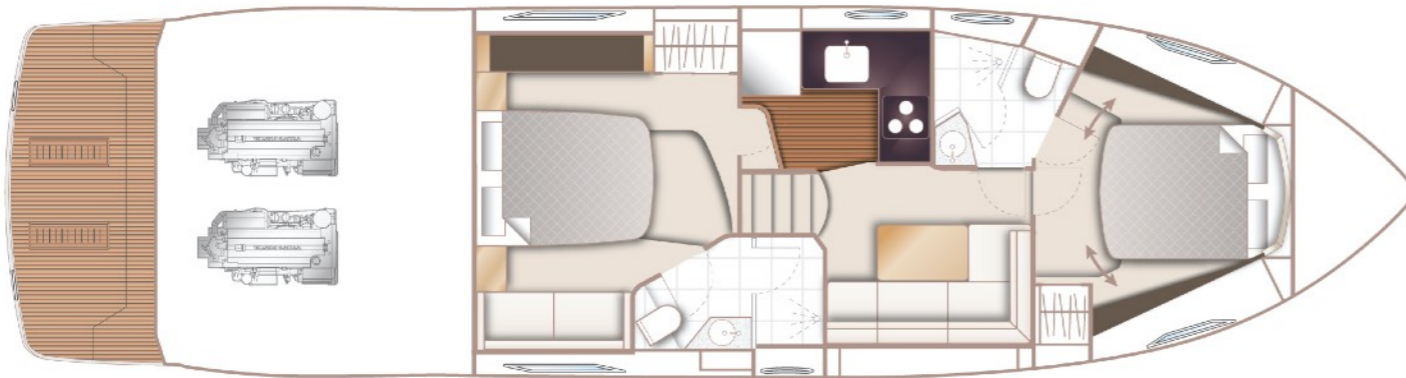

PRINCESS
OFFICIAL DISTRIBUTOR TAIWAN

—V48—

—V48—

V48 基本規格

LOA / 全長.	50ft 10in / 15.49m
Beam / 全寬	13ft 6in / 4.11m
Weight / 船重	14,200KG(31,300 LBS)
Fuel Tanks / 油箱容量	350 US GAL / 1,325L
Water Tanks / 水箱容量	96 US GAL / 364L
Max. Passengers / 乘載人數	18人
Engine / 引擎	Twin Volvo IPS 600 (2 x 435hp)
Engine Hours / 引擎使用小時	(P) 400hr (S) 400hr
Speed / 全速	32-36 KNOTS+

V48

原廠認證中古遊艇 售價 USD 995,200

主要裝備

1. Twin Volvo IPS 600 (2 x 435hp)
2. Joystick
3. 船首推進器
4. 冷氣系統 54,000BTU
5. 自動壓浪板
6. 13.5kW/60Hz發電機 220v / 110v
7. 頂級廚房家電
8. 船首日光浴墊
9. 後甲板桌子
10. 後甲板吧台、洗手台、燒烤台及製冰機
11. 液壓升降跳水板
12. 柚木後甲板
13. 後甲板遮陽棚
14. 電動錨機
15. 室內魅力系列 II
16. 沙龍區桌子可轉為雙人床位
17. 船艙艙為滑動式鋪位
18. 沙龍左右舷電動升降窗
19. 沙龍層座椅 x 2
20. 下層餐區桌可升降為雙人床
21. 船底燈 x 2
22. Raymarine 航儀系統觸控螢幕 x 2
23. Raymarine 雷達
24. Raymarine AIS + VHF
25. 自動駕駛
26. 自動探照燈
27. 水下燈兩座
28. Fusion 影視設備組- 沙龍/主臥室/甲板區
29. LED 電視套件-沙龍/主臥室