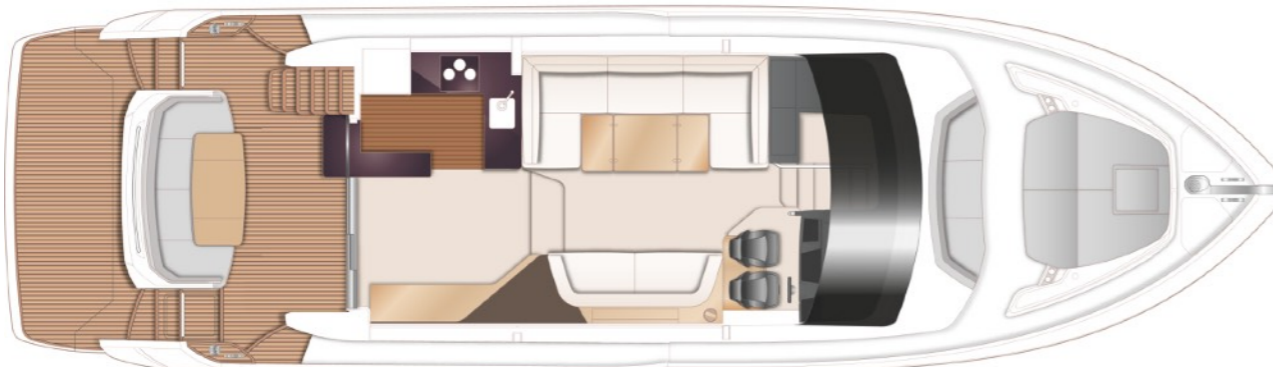

FLYBRIDGE

—F55—

F55 基本規格

LOA / 全長. 57ft 9in / 17.6m

Beam / 全寬 16ft / 4.87m

Weight / 船重 29,582KG

Fuel Tanks / 油箱容量 726 US GAL/2,750L

Water Tanks / 水箱容量 161 US GAL/608L

Max. Passengers / 乘載人數 25人

Engine / 引擎 Twin Volvo D13-800 (2x800mhp)

Engine Hours / 引擎使用小時 (P) 420hr (S) 420hr

Speed / 全速 32-34 KNOTS+

Interior Design / 室內設計 Prince Yachts

Exterior styling / 外觀設計 Andy Lawrence