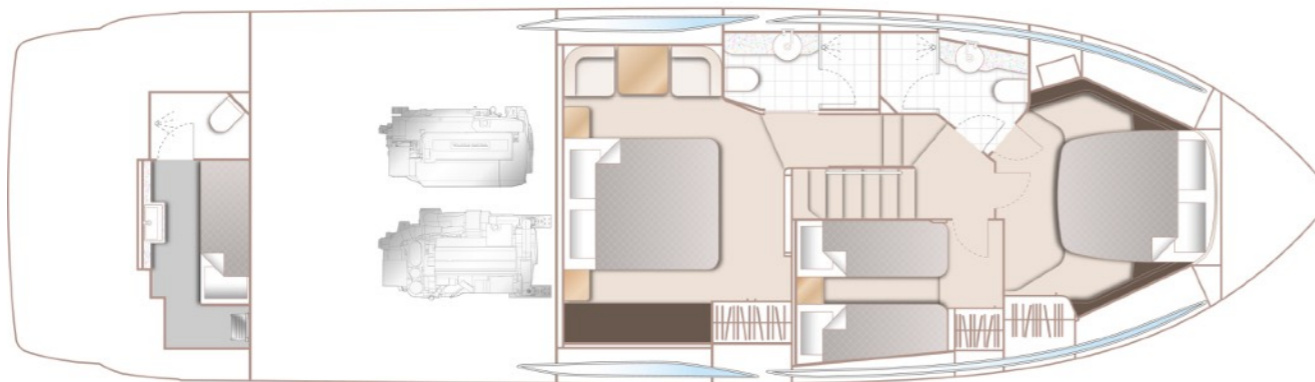

FLYBRIDGE

—F55—

F55 基本規格

LOA / 全長. 57ft 9in / 17.6m

Beam / 全寬 16ft / 4.87m

Weight / 船重 29,582KG

Fuel Tanks / 油箱容量 726 US GAL/2,750L

Water Tanks / 水箱容量 161 US GAL/608L

Max. Passengers / 乘載人數 25人

Engine / 引擎 Twin Volvo D13-800 (2x800mhp)

Engine Hours / 引擎使用小時 (P) 420hr (S) 420hr

Speed / 全速 32-34 KNOTS+

Interior Design / 室內設計 Prince Yachts

Exterior styling / 外觀設計 Andy Lawrence