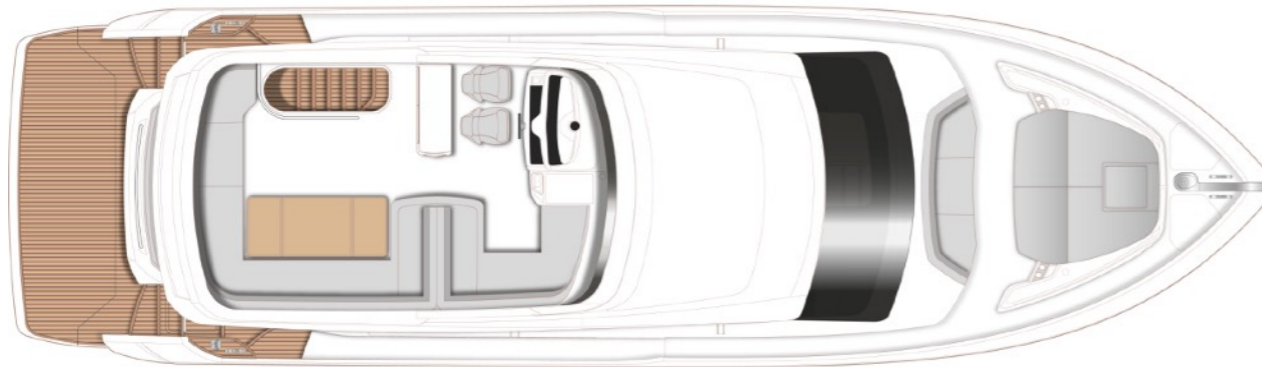

### F55 基本規格

LOA / 全長. 57ft 9in / 17.6m

Beam / 全寬 16ft / 4.87m

Weight / 船重 29,582KG

Fuel Tanks / 油箱容量 726 US GAL/2,750L

Water Tanks / 水箱容量 161 US GAL/608L

Max. Passengers / 乘載人數 25人

Engine / 引擎 Twin Volvo D13-800 (2x800mhp)