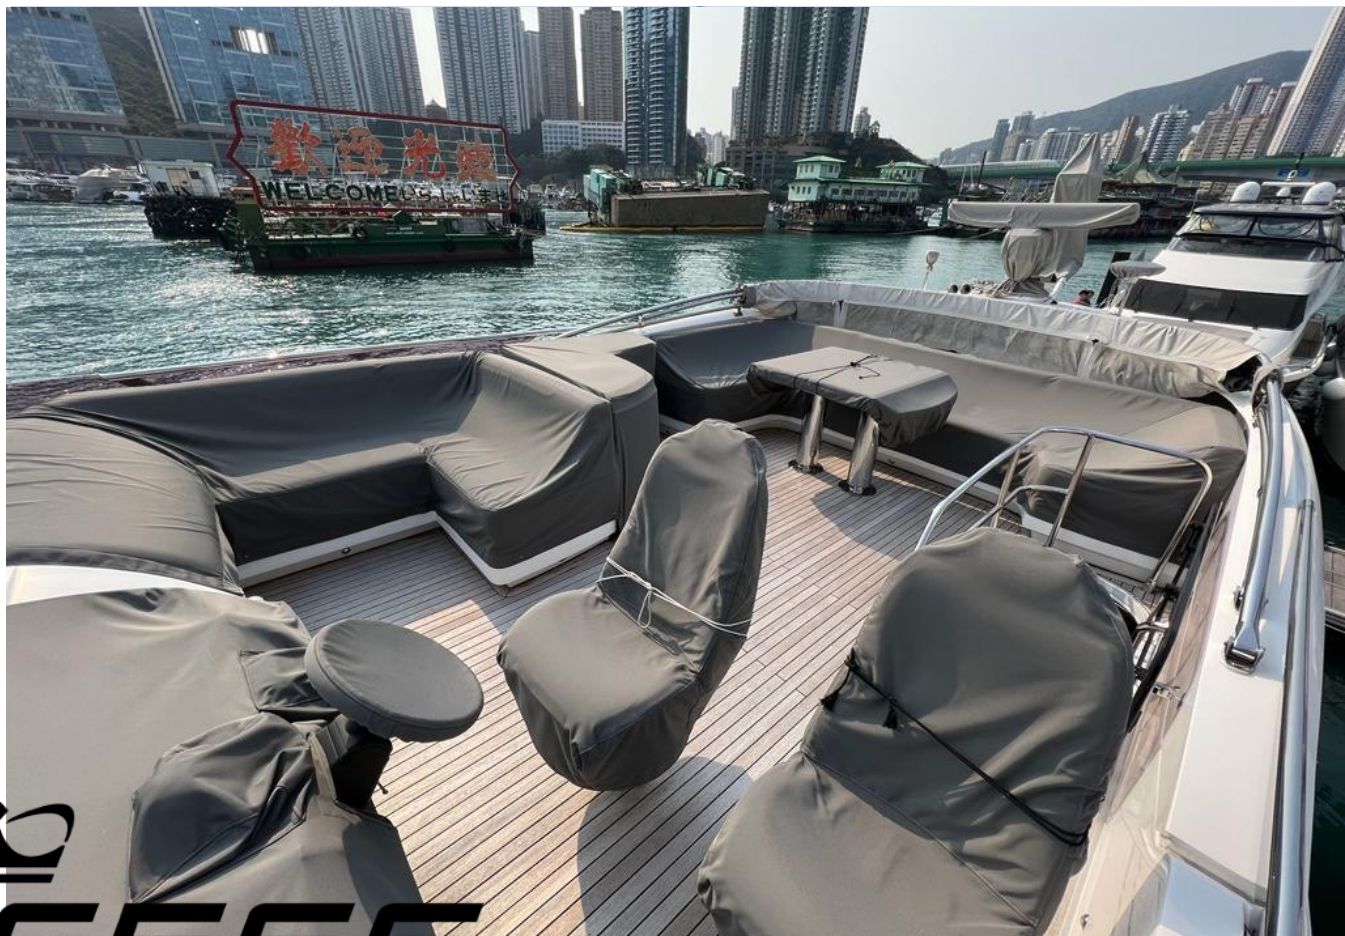

SPORTBRIDGE

—S72—

PRINCESS

OFFICIAL DISTRIBUTOR TAIWAN

SPORTBRIDGE

—S72—

S72 基本規格

LOA / 全長.	74ft / 22.56m
Beam / 全寬	17ft 5in / 5.33m
Weight / 船重	57,550 KG
Fuel Tanks / 油箱容量	4,800L
Water Tanks / 水箱容量	756L
Max. Passengers / 乘載人數	25人
Engine / 引擎	Twin Caterpillar C32 A (2 x 1723mhp)
Engine Hours / 引擎使用時間	(P) 700hr (S) 700hr
Speed / 全速	34-36 KNOTS+
Interior Design / 室內設計	Princess Yachts
Exterior styling / 外觀設計	Andy Lawrence

PRINCESS
OFFICIAL DISTRIBUTOR TAIWAN

S72

原廠認證中古遊艇 售價 USD 2,820,000

主要裝備

1. Twin Caterpillar C32 A (2 x 1723mhp)
2. 船首、船尾推進器
3. 冷氣系統108,000BTU
4. Seakeeper NG26 穩定儀
5. 自動壓浪板
6. 27kW/50Hz發電機
7. 電動錨機
8. 船首日光浴墊
9. 船首、兩側甲板柚木地板
10. 後甲板捲繩機
11. 液壓升降柚木跳水板
12. 後甲板登船橋
13. 後甲板桌
14. 柚木後甲板
15. 後甲板電動遮陽棚
16. 飛橋吧台、洗手台、燒烤台及置物櫃
17. 飛橋遮陽棚，LED氣氛燈升級
18. 飛橋柚木地板
19. 室內魅力系列升級
20. 沙龍區天窗
21. LVMH頂級廚房家電
22. 沙龍電動餐桌
23. 4G網路路由器
24. 右客房改為二張電動單人床
25. 船尾追加艙房
26. Raymarine 航儀系統觸控螢幕 (16寸x4)
27. Raymarine 雷達
28. Raymarine AIS + VHF
29. Raymarine自動駕駛
30. 自動探照燈
31. 水下燈 x 4
32. 洗碗機 / 洗烘衣機
33. Fusion音響設備組- 飛橋/後甲板/沙龍/主臥室
34. Fusion影視設備組- 沙龍/主臥室