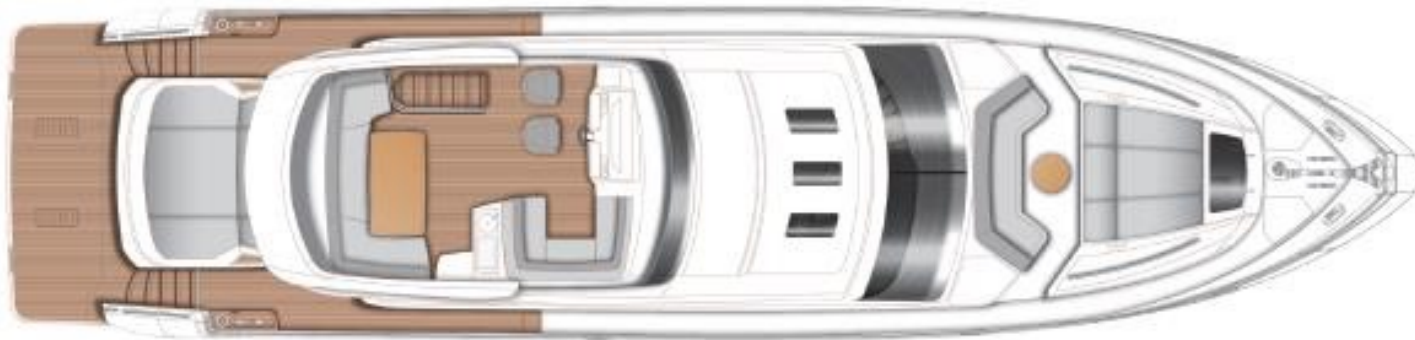

SPORTBRIDGE

—S72—

PRINCESS

OFFICIAL DISTRIBUTOR TAIWAN

SPORTBRIDGE

—S72—

S72 基本規格

LOA / 全長.	74ft / 22.56m
Beam / 全寬	17ft 5in / 5.33m
Weight / 船重	57,550 KG
Fuel Tanks / 油箱容量	4,800L
Water Tanks / 水箱容量	756L
Max. Passengers / 乘載人數	25人
Engine / 引擎	Twin Caterpillar C32 A (2 x 1723mhp)
Engine Hours / 引擎使用時間	(P) 700hr (S) 700hr
Speed / 全速	34-36 KNOTS+
Interior Design / 室內設計	Princess Yachts
Exterior styling / 外觀設計	Andy Lawrence

PRINCESS
OFFICIAL DISTRIBUTOR TAIWAN

S72

原廠認證中古遊艇 售價 USD 2,820,000

主要裝備

1. Twin Caterpillar C32 A (2 x 1723mhp)
2. 船首、船尾推進器
3. 冷氣系統108,000BTU
4. Seakeeper NG26 穩定儀
5. 自動壓浪板
6. 27kW/50Hz發電機
7. 電動錨機
8. 船首日光浴墊
9. 船首、兩側甲板柚木地板
10. 後甲板捲繩機
11. 液壓升降柚木跳水板
12. 後甲板登船橋
13. 後甲板桌
14. 柚木後甲板
15. 後甲板電動遮陽棚
16. 飛橋吧台、洗手台、燒烤台及置物櫃
17. 飛橋遮陽棚，LED氣氛燈升級
18. 飛橋柚木地板
19. 室內魅力系列升級
20. 沙龍區天窗
21. LVMH頂級廚房家電
22. 沙龍電動餐桌
23. 4G網路路由器
24. 右客房改為二張電動單人床
25. 船尾追加艙房
26. Raymarine 航儀系統觸控螢幕 (16寸x4)
27. Raymarine 雷達
28. Raymarine AIS + VHF
29. Raymarine自動駕駛
30. 自動探照燈
31. 水下燈 x 4
32. 洗碗機 / 洗烘衣機
33. Fusion音響設備組- 飛橋/後甲板/沙龍/主臥室
34. Fusion影視設備組- 沙龍/主臥室